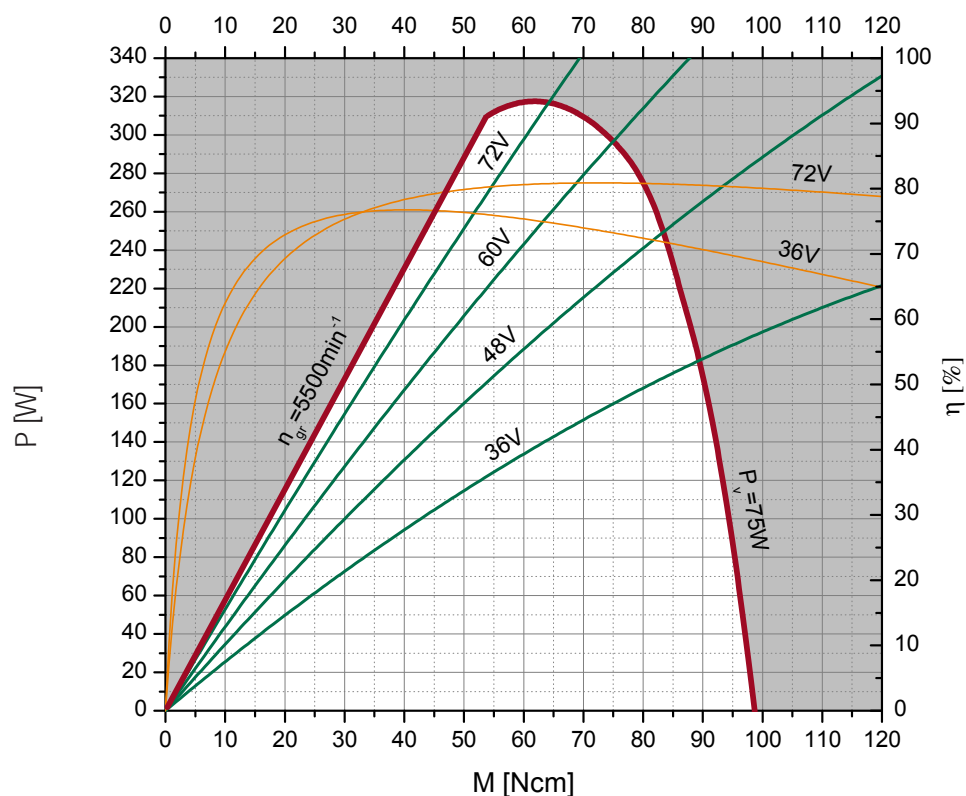

Wicklung / Winding: 10/75

Ausgabe / Edition: 06/2010

Auswahldiagramm / Selection diagram

Motortyp / Type: SL120-1NFB

Wicklung / Winding: 15/63

Ausgabe / Edition: 06/2010

Auswahldiagramm / Selection diagram

Motortyp / Type: SL120-1NFB
Wicklung / Winding: 17/56
Ausgabe / Edition: 06/2010

Auswahldiagramm / Selection diagram

Motortyp / Type: SL120-1NFB
Wicklung / Winding: 22/47.5
Ausgabe / Edition: 06/2010