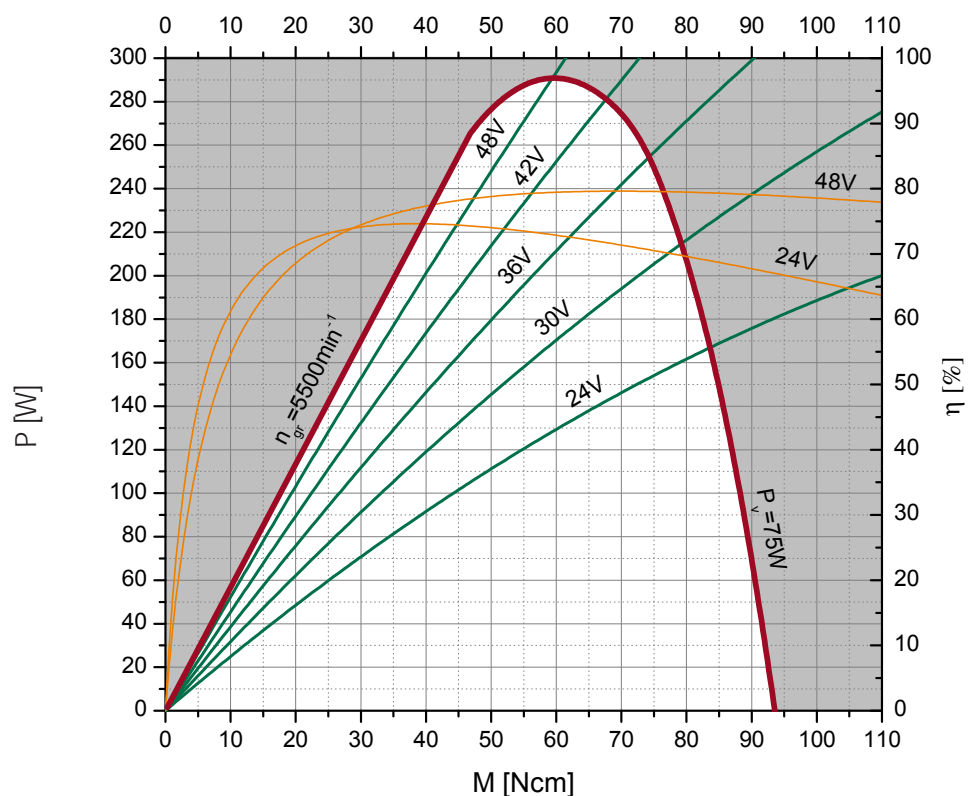

Auswahldiagramm / Selection diagram

Motortyp / Type: SL120-1NFB

Wicklung / Winding: 10/75

Ausgabe / Edition: 06/2010