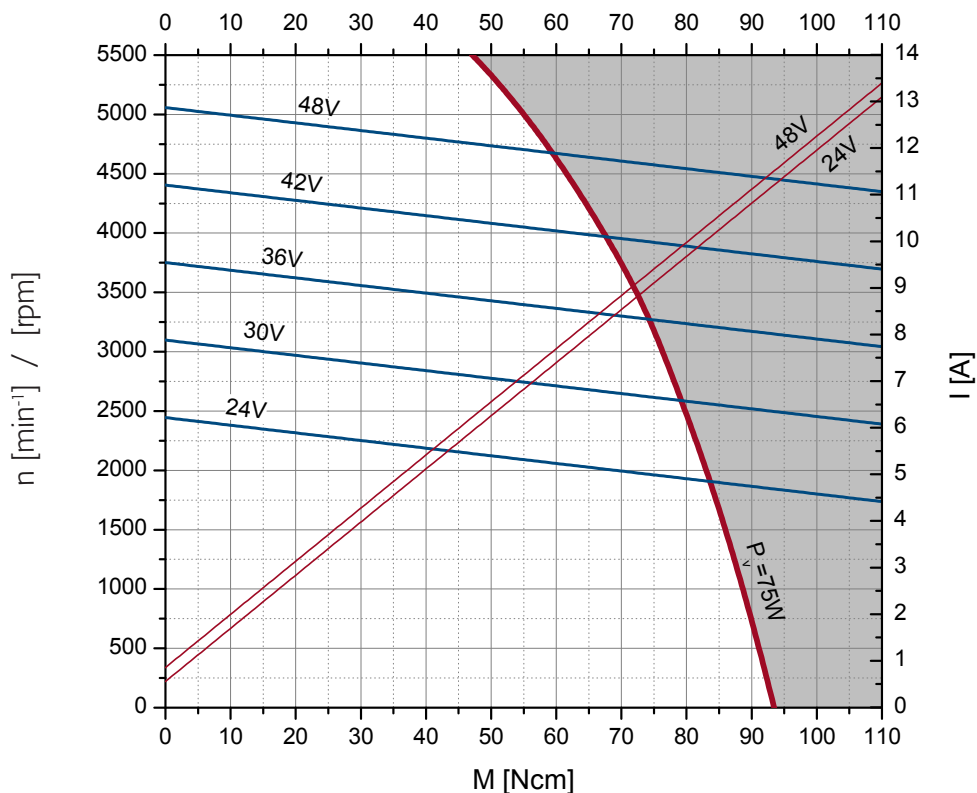

Auswahldiagramm / Selection diagram

Motortyp / Type: SL120-1NFB

Wicklung / Winding: 10/75

Ausgabe / Edition: 06/2010