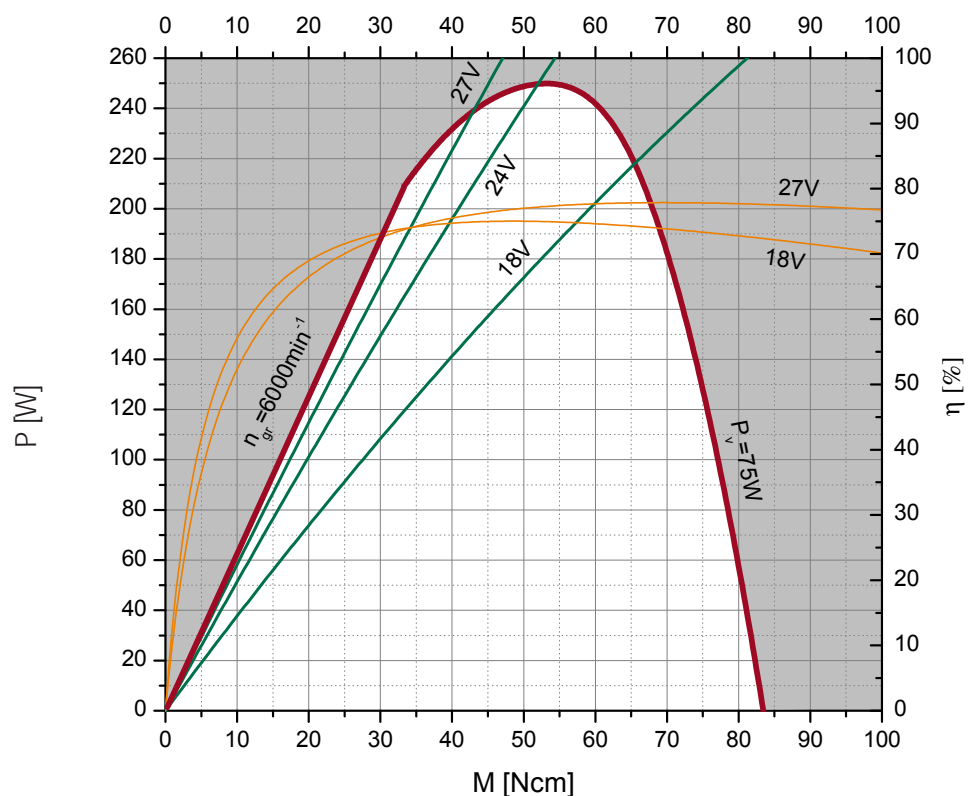

Auswahldiagramm / Selection diagram

Motortyp / Type: SL120-1NFB

Wicklung / Winding: 5/100

Ausgabe / Edition: 06/2010