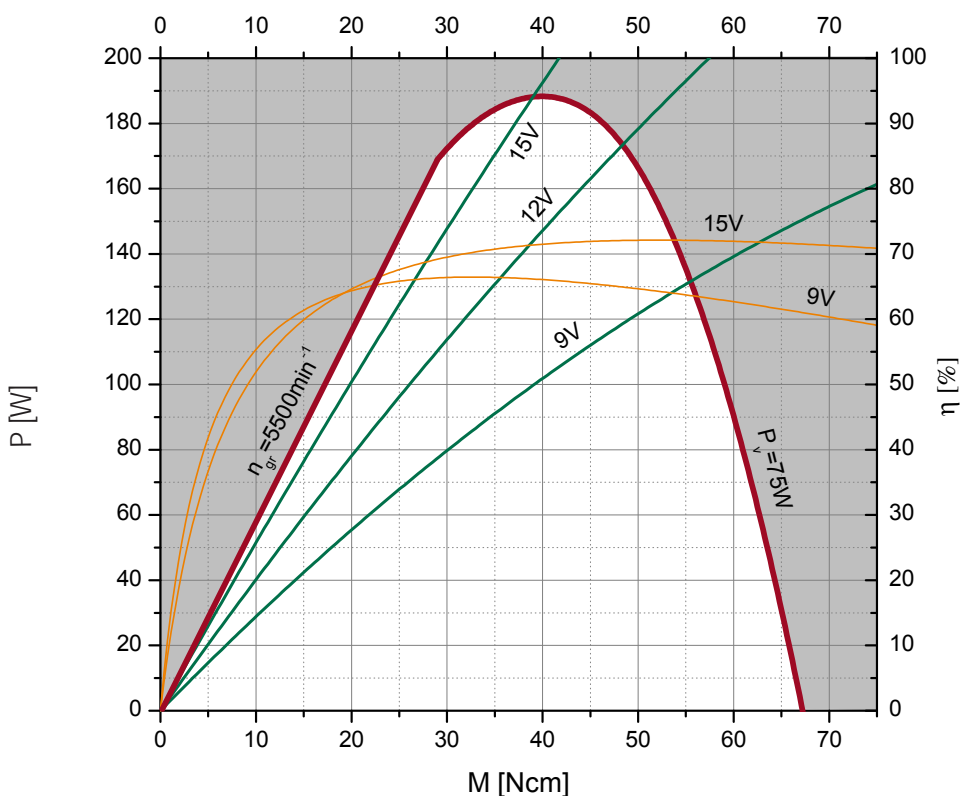

Auswahldiagramm / Selection diagram

Motortyp / Type: SL120-1NFB

Wicklung / Winding: 3/106

Ausgabe / Edition: 06/2010

Auswahldiagramm / Selection diagram

Motortyp / Type: SL120-1NFB

Wicklung / Winding: 5/100