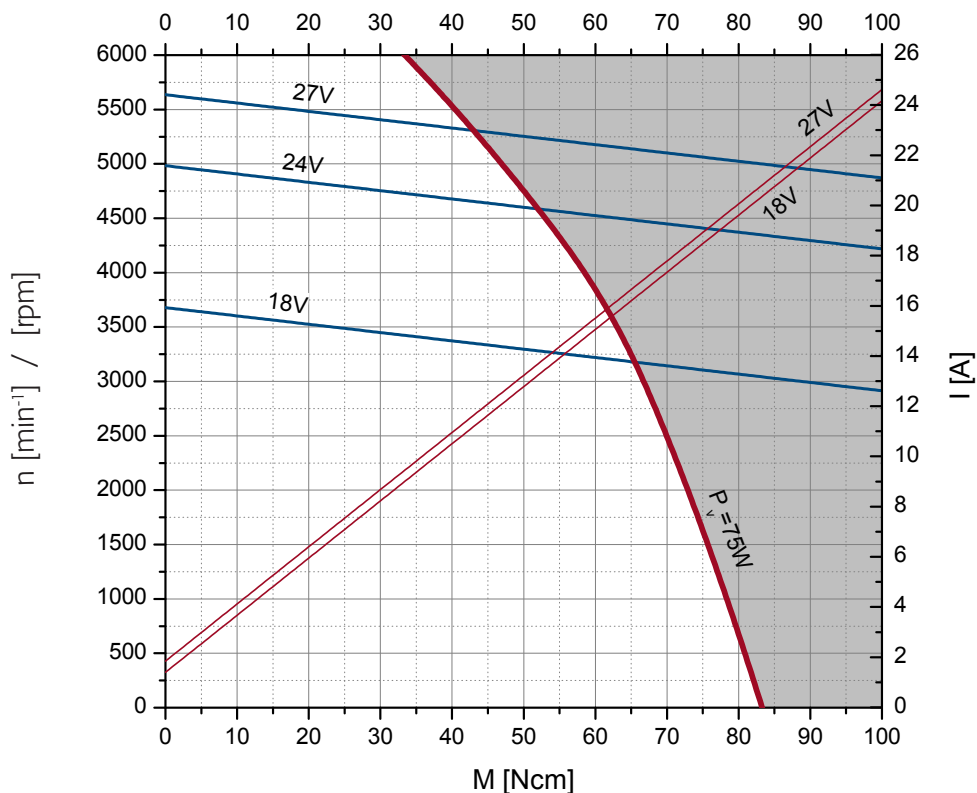

Auswahldiagramm / Selection diagram

Motortyp / Type: SL120-1NFB

Wicklung / Winding: 5/100

Ausgabe / Edition: 06/2010