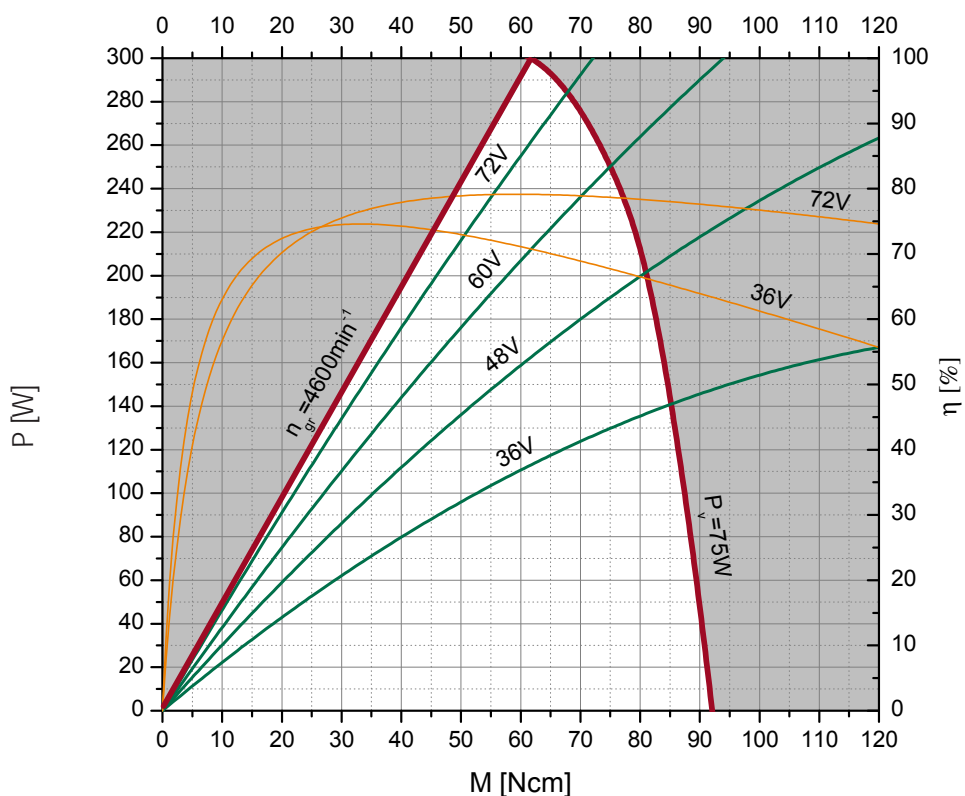

Wicklung / Winding: 10/75

Ausgabe / Edition: 06/2010

Auswahldiagramm / Selection diagram

Motortyp / Type: SL120-1NFB

Wicklung / Winding: 15/63

Ausgabe / Edition: 06/2010

Auswahldiagramm / Selection diagram

Motortyp / Type: SL120-1NFB
Wicklung / Winding: 17/56
Ausgabe / Edition: 06/2010

Auswahldiagramm / Selection diagram

Motortyp / Type: SL120-1NFB
Wicklung / Winding: 22/47.5
Ausgabe / Edition: 06/2010