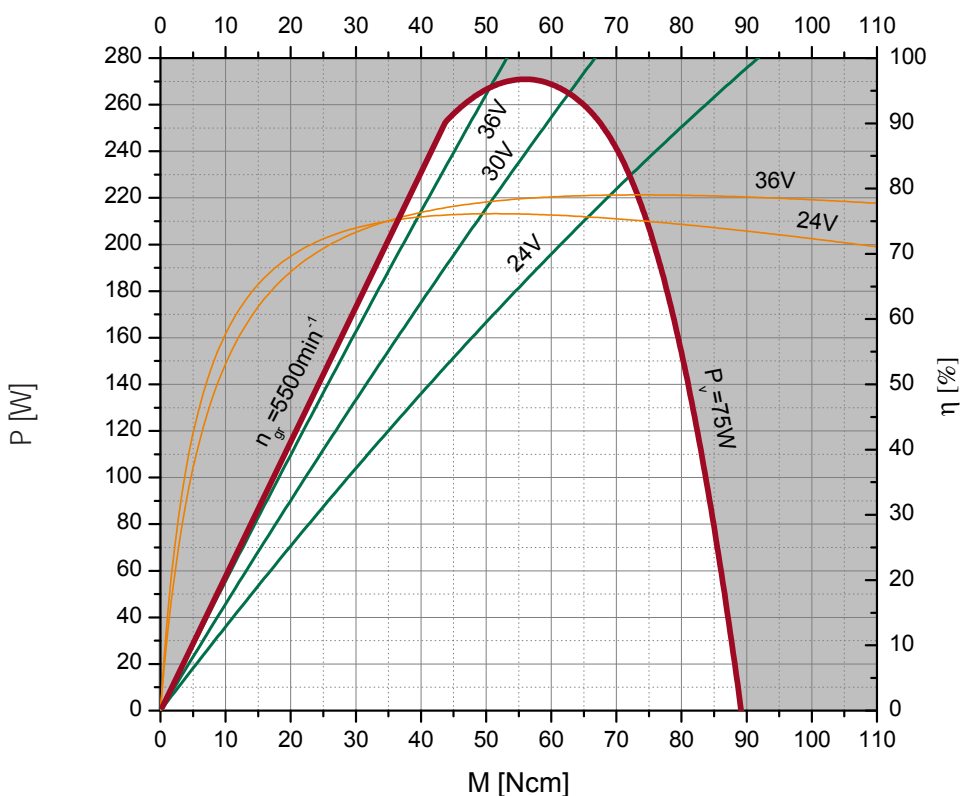

Ausgabe / Edition: 06/2010

Auswahldiagramm / Selection diagram

Motortyp / Type: SL120-1NFB

Wicklung / Winding: 7/90

Ausgabe / Edition: 06/2010

Auswahldiagramm / Selection diagram

Motortyp / Type: SL120-1NFB