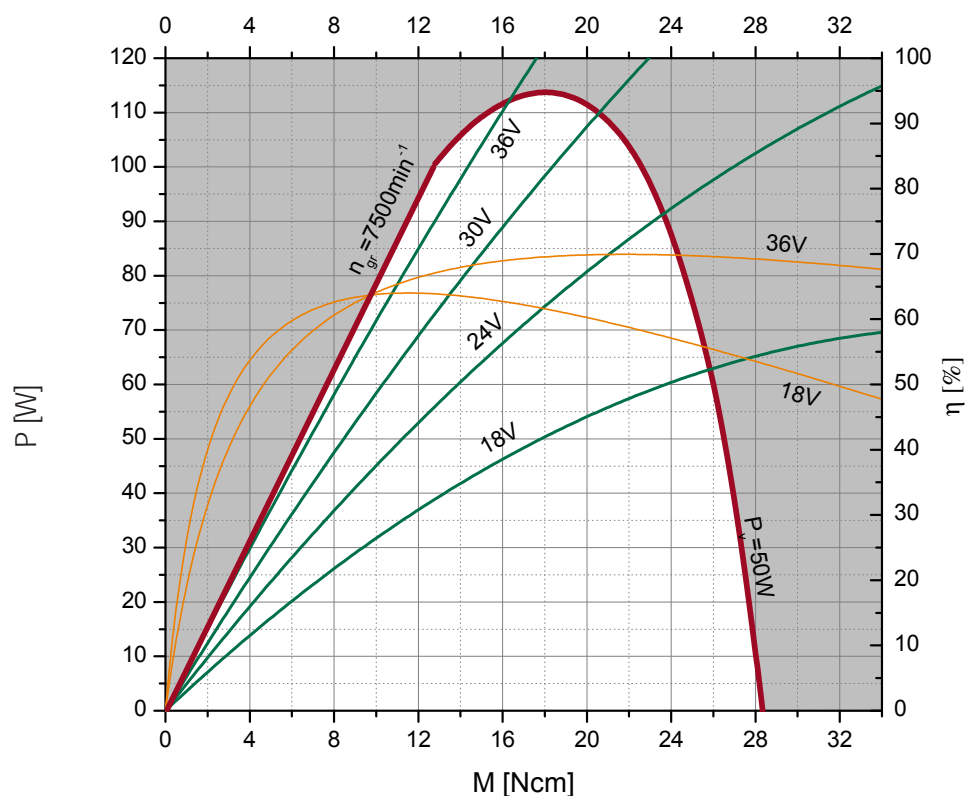

Auswahldiagramm / Selection diagram

Motortyp / Type: SL120-F
Wicklung / Winding: 8/63
Ausgabe / Edition: 06/2010

Auswahldiagramm / Selection diagram

Motortyp / Type: SL120-F
Wicklung / Winding: 10/56
Ausgabe / Edition: 06/2010

Auswahldiagramm / Selection diagram

Motortyp / Type: SL120-F
Wicklung / Winding: 12/53
Ausgabe / Edition: 06/2010

Auswahldiagramm / Selection diagram

Motortyp / Type: SL120-F
Wicklung / Winding: 14/50
Ausgabe / Edition: 06/2010

Auswahldiagramm / Selection diagram

Motortyp / Type: SL120-F
Wicklung / Winding: 16/45
Ausgabe / Edition: 06/2010

Auswahldiagramm / Selection diagram

Motortyp / Type: SL120-F
Wicklung / Winding: 22/40
Ausgabe / Edition: 06/2010