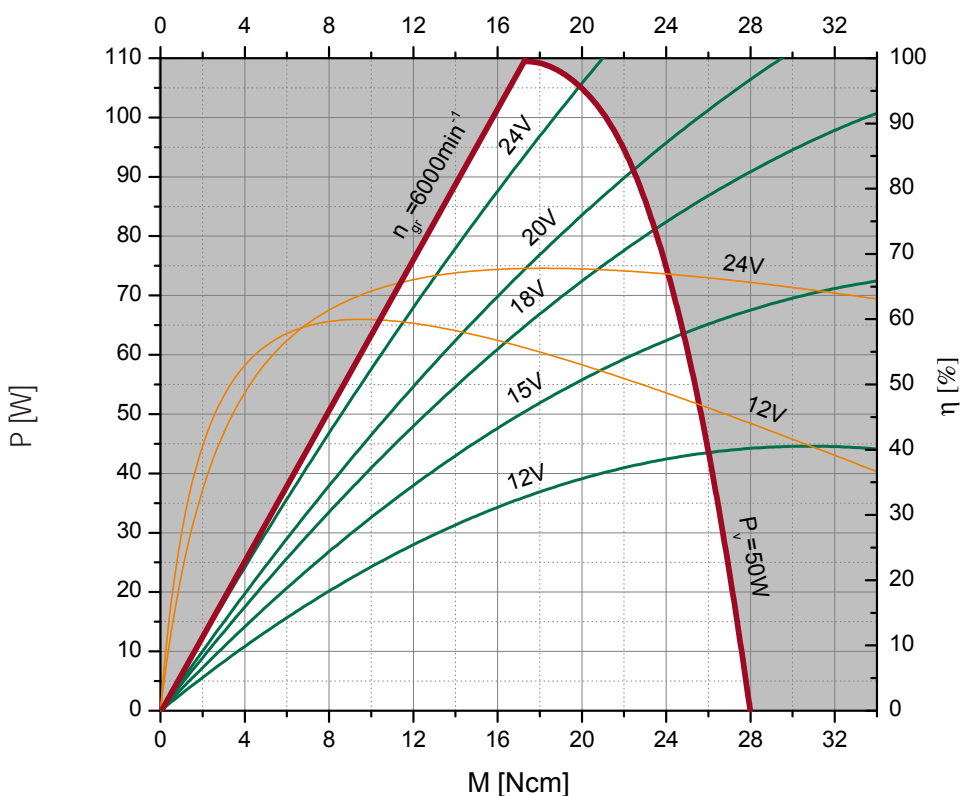

Auswahldiagramm / Selection diagram

Motortyp / Type: SL120-F
Wicklung / Winding: 8/63
Ausgabe / Edition: 06/2010

Auswahldiagramm / Selection diagram

Motortyp / Type: SL120-F
Wicklung / Winding: 10/56
Ausgabe / Edition: 06/2010

Auswahldiagramm / Selection diagram

Motortyp / Type: SL120-F
Wicklung / Winding: 12/53
Ausgabe / Edition: 06/2010

Auswahldiagramm / Selection diagram

Motortyp / Type: SL120-F
Wicklung / Winding: 14/50
Ausgabe / Edition: 06/2010