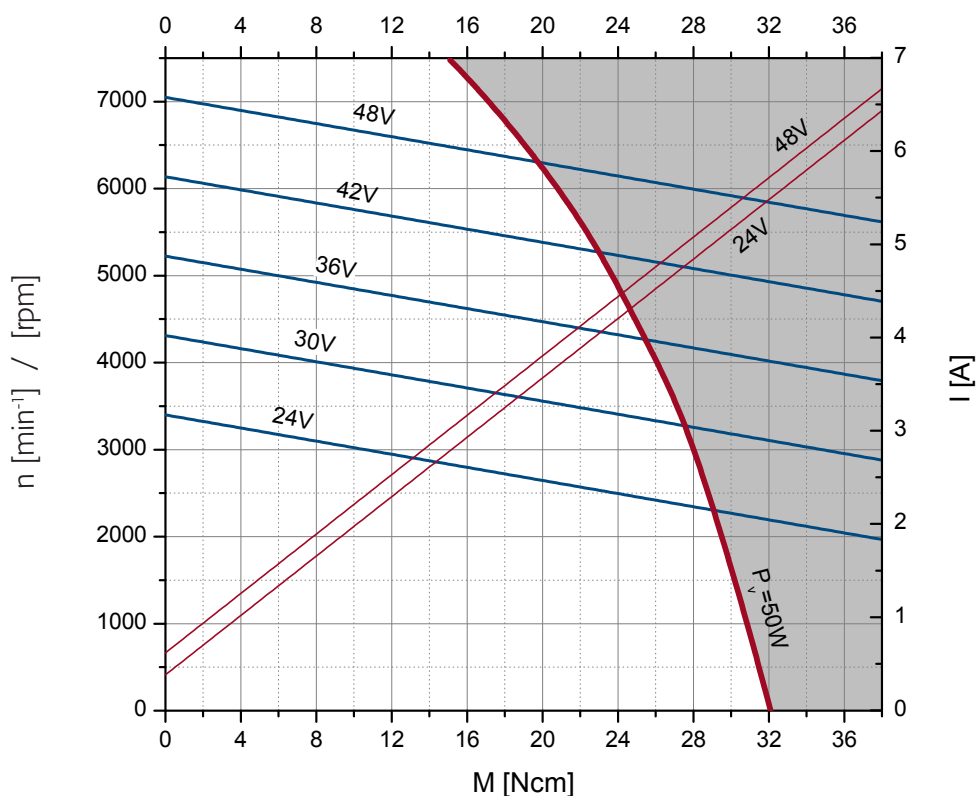

Auswahldiagramm / Selection diagram

Motortyp / Type: SL120-F
Wicklung / Winding: 8/63
Ausgabe / Edition: 06/2010

Auswahldiagramm / Selection diagram

Motortyp / Type: SL120-F
Wicklung / Winding: 10/56
Ausgabe / Edition: 06/2010

Auswahldiagramm / Selection diagram

Motortyp / Type: SL120-F
Wicklung / Winding: 12/53
Ausgabe / Edition: 06/2010

Auswahldiagramm / Selection diagram

Motortyp / Type: SL120-F
Wicklung / Winding: 14/50
Ausgabe / Edition: 06/2010