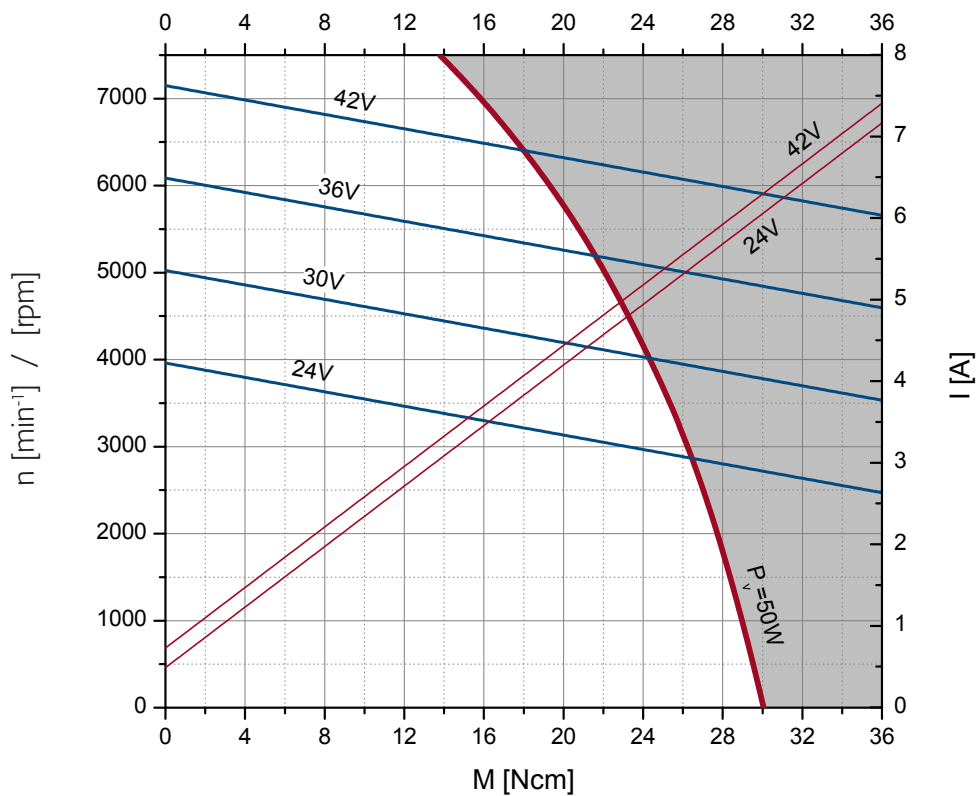

Auswahldiagramm / Selection diagram

Motortyp / Type: SL120-F
Wicklung / Winding: 8/63
Ausgabe / Edition: 06/2010

Auswahldiagramm / Selection diagram

Motortyp / Type: SL120-F
Wicklung / Winding: 10/56
Ausgabe / Edition: 06/2010

Auswahldiagramm / Selection diagram

Motortyp / Type: SL120-F
Wicklung / Winding: 12/53
Ausgabe / Edition: 06/2010

Auswahldiagramm / Selection diagram

Motortyp / Type: SL120-F
Wicklung / Winding: 14/50
Ausgabe / Edition: 06/2010