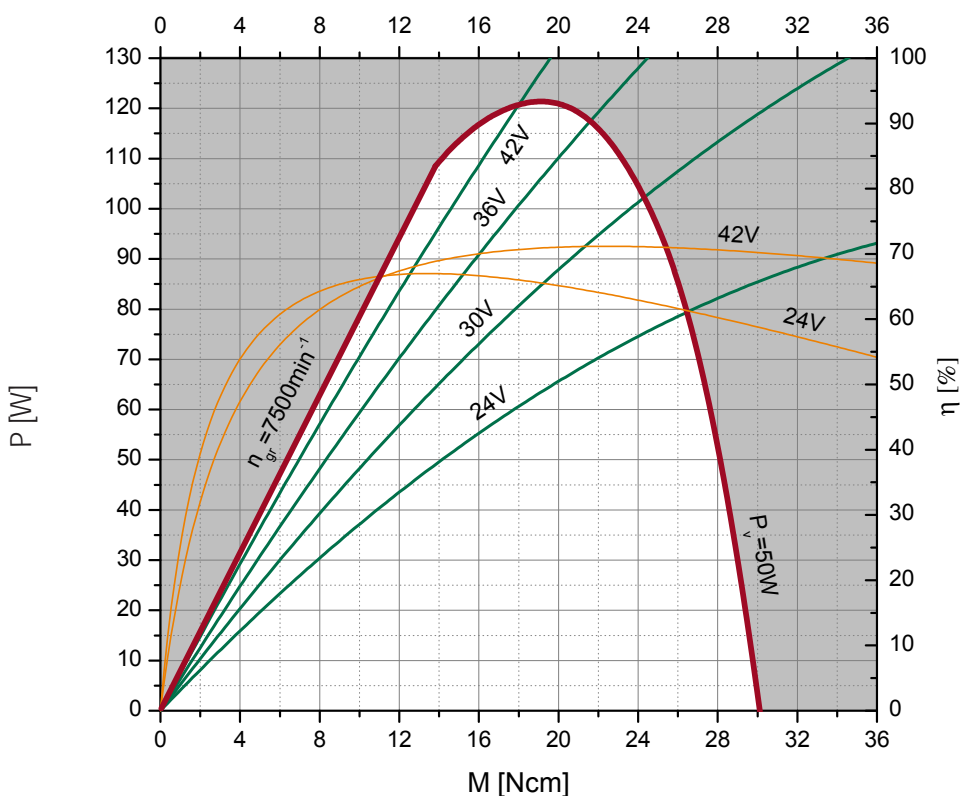

Auswahldiagramm / Selection diagram

Motortyp / Type: SL120-F
Wicklung / Winding: 8/63
Ausgabe / Edition: 06/2010

Auswahldiagramm / Selection diagram

Motortyp / Type: SL120-F
Wicklung / Winding: 10/56
Ausgabe / Edition: 06/2010

Auswahldiagramm / Selection diagram

Motortyp / Type: SL120-F
Wicklung / Winding: 12/53
Ausgabe / Edition: 06/2010

Auswahldiagramm / Selection diagram

Motortyp / Type: SL120-F
Wicklung / Winding: 14/50
Ausgabe / Edition: 06/2010

Auswahldiagramm / Selection diagram

Motortyp / Type: SL120-F
Wicklung / Winding: 16/45
Ausgabe / Edition: 06/2010

Auswahldiagramm / Selection diagram

Motortyp / Type: SL120-F
Wicklung / Winding: 22/40
Ausgabe / Edition: 06/2010