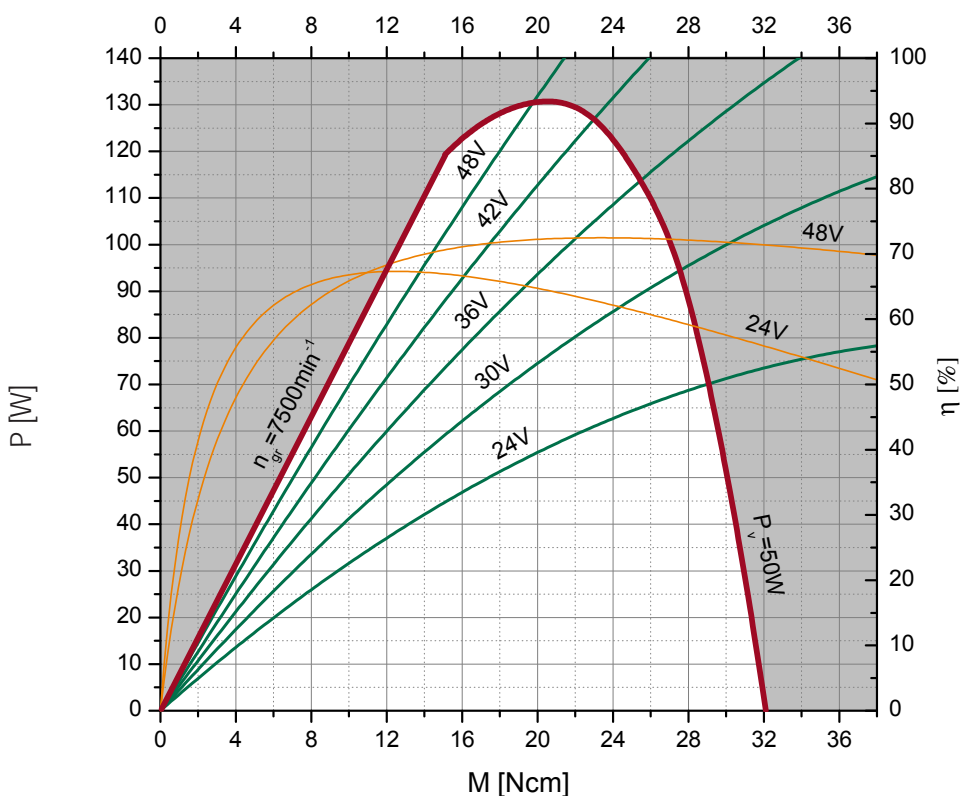

Auswahldiagramm / Selection diagram

Motortyp / Type: SL120-F
Wicklung / Winding: 8/63
Ausgabe / Edition: 06/2010

Auswahldiagramm / Selection diagram

Motortyp / Type: SL120-F
Wicklung / Winding: 10/56
Ausgabe / Edition: 06/2010

Auswahldiagramm / Selection diagram

Motortyp / Type: SL120-F
Wicklung / Winding: 12/53
Ausgabe / Edition: 06/2010

Auswahldiagramm / Selection diagram

Motortyp / Type: SL120-F
Wicklung / Winding: 14/50
Ausgabe / Edition: 06/2010

Auswahldiagramm / Selection diagram

Motortyp / Type: SL120-F
Wicklung / Winding: 16/45
Ausgabe / Edition: 06/2010

Auswahldiagramm / Selection diagram

Motortyp / Type: SL120-F
Wicklung / Winding: 22/40
Ausgabe / Edition: 06/2010