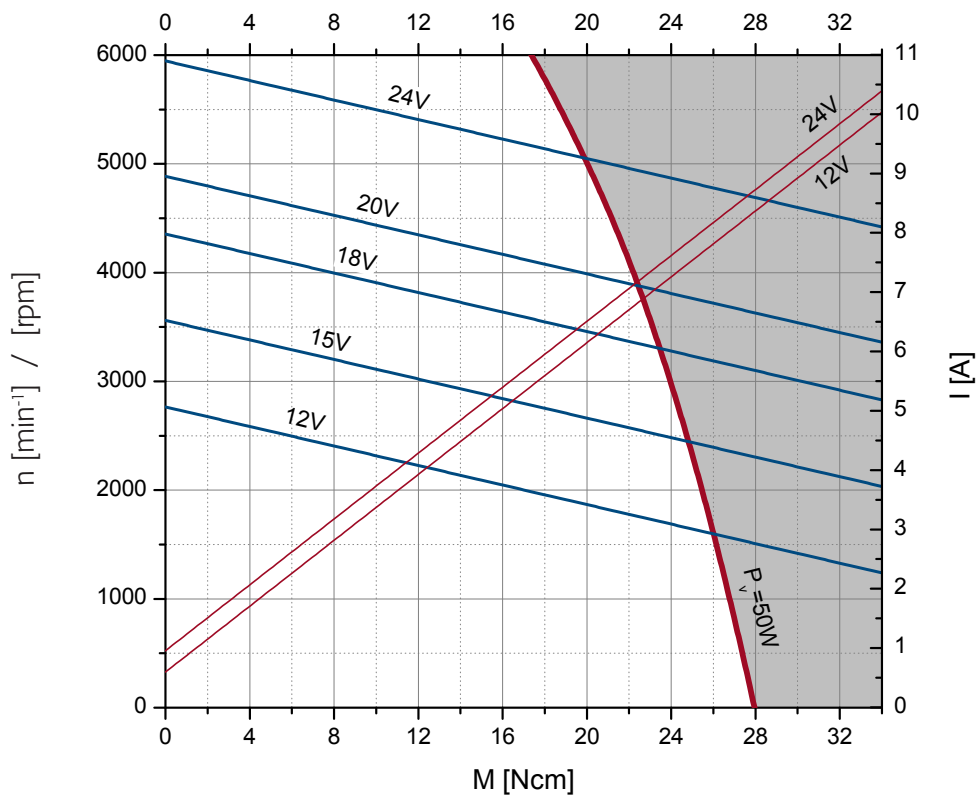

Auswahldiagramm / Selection diagram

Motortyp / Type: SL120-F
Wicklung / Winding: 8/63
Ausgabe / Edition: 06/2010

Auswahldiagramm / Selection diagram

Motortyp / Type: SL120-F
Wicklung / Winding: 10/56
Ausgabe / Edition: 06/2010

Auswahldiagramm / Selection diagram

Motortyp / Type: SL120-F
Wicklung / Winding: 12/53
Ausgabe / Edition: 06/2010

Auswahldiagramm / Selection diagram

Motortyp / Type: SL120-F
Wicklung / Winding: 14/50
Ausgabe / Edition: 06/2010