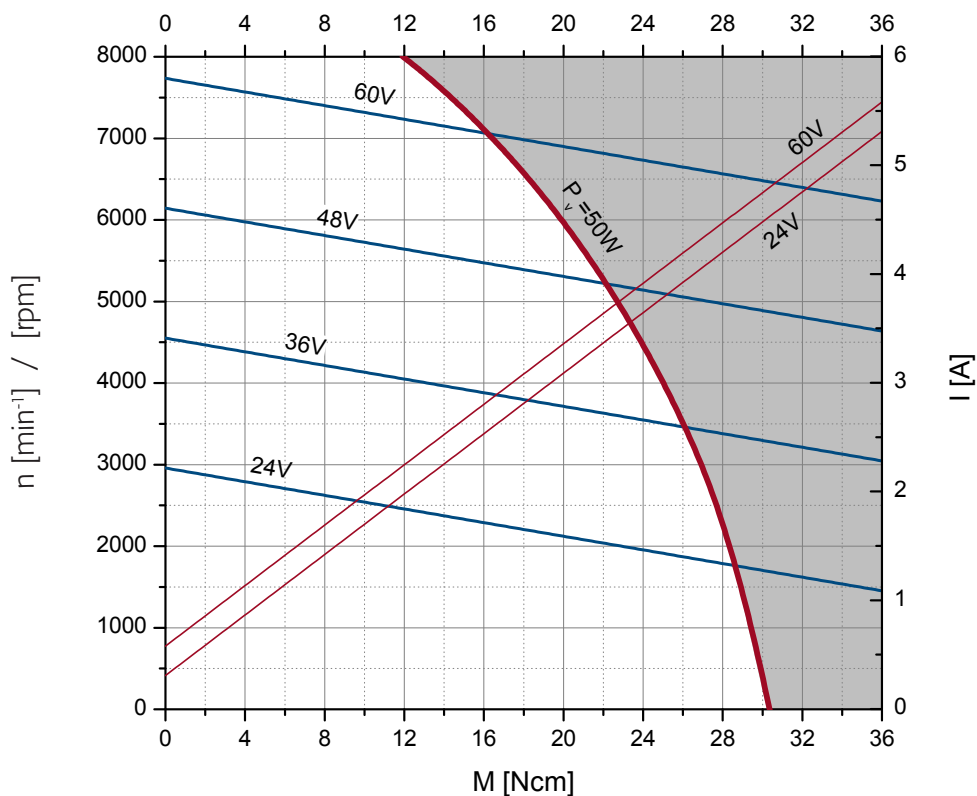

Auswahldiagramm / Selection diagram

Motortyp / Type: SL120-F
Wicklung / Winding: 16/45
Ausgabe / Edition: 06/2010