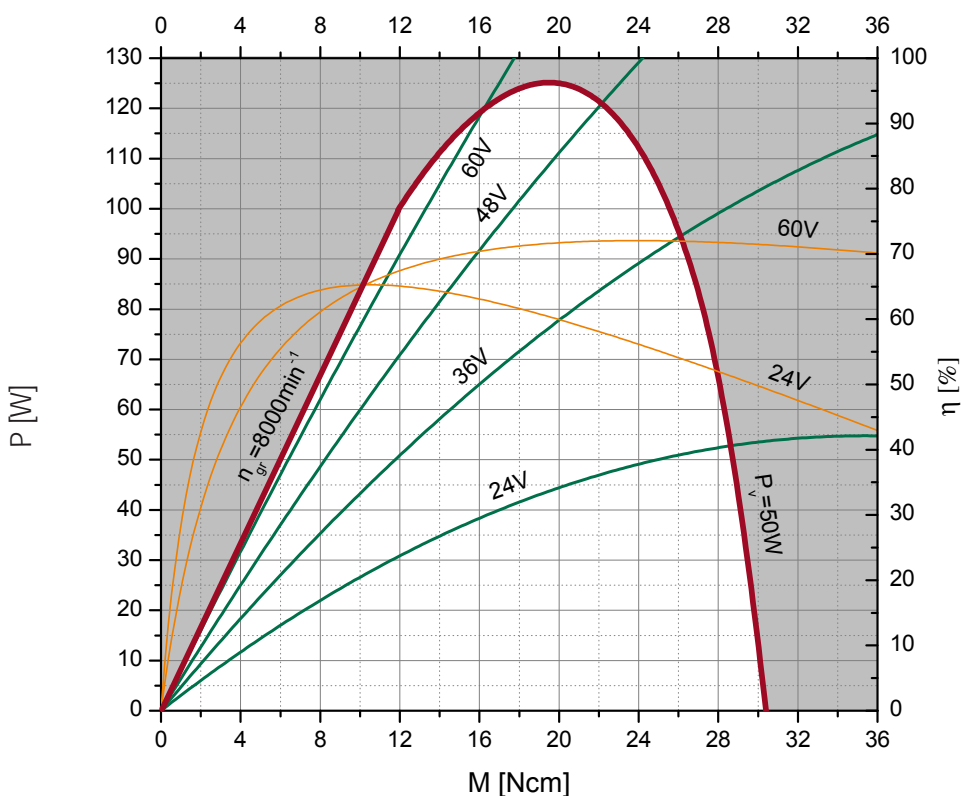

Auswahldiagramm / Selection diagram

Motortyp / Type: SL120-F
Wicklung / Winding: 12/53
Ausgabe / Edition: 06/2010

Auswahldiagramm / Selection diagram

Motortyp / Type: SL120-F
Wicklung / Winding: 14/50
Ausgabe / Edition: 06/2010

Auswahldiagramm / Selection diagram

Motortyp / Type: SL120-F
Wicklung / Winding: 16/45
Ausgabe / Edition: 06/2010

Auswahldiagramm / Selection diagram

Motortyp / Type: SL120-F
Wicklung / Winding: 22/40
Ausgabe / Edition: 06/2010