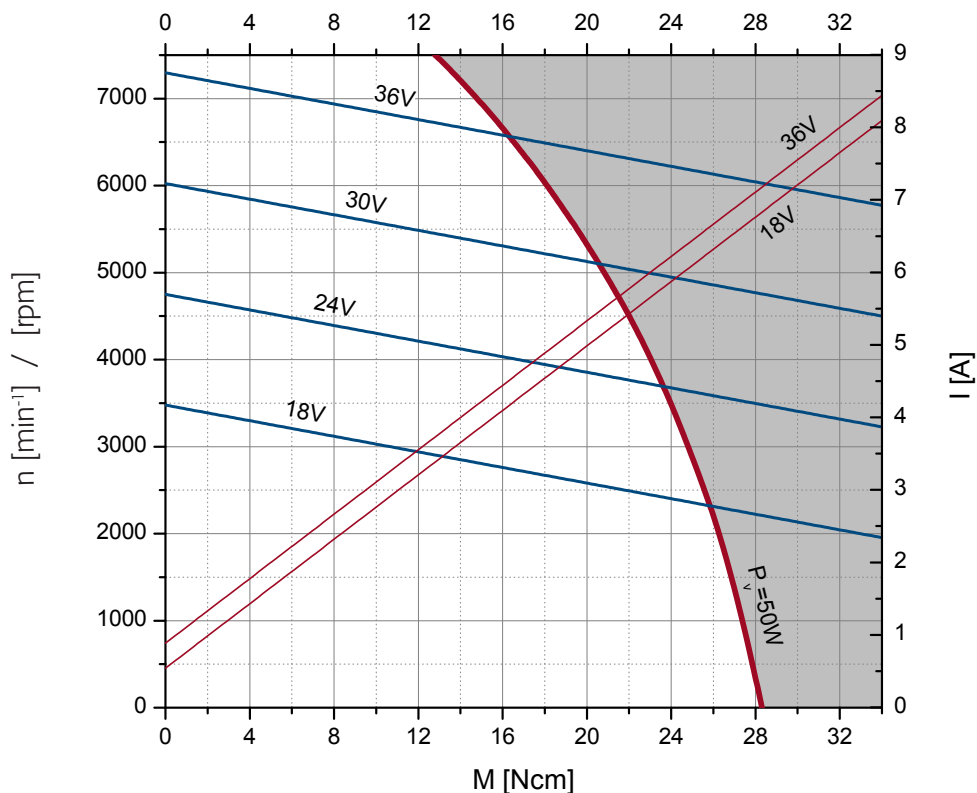

Auswahldiagramm / Selection diagram

Motortyp / Type: SL120-F
Wicklung / Winding: 8/63
Ausgabe / Edition: 06/2010

Auswahldiagramm / Selection diagram

Motortyp / Type: SL120-F
Wicklung / Winding: 10/56
Ausgabe / Edition: 06/2010

Auswahldiagramm / Selection diagram

Motortyp / Type: SL120-F
Wicklung / Winding: 12/53
Ausgabe / Edition: 06/2010

Auswahldiagramm / Selection diagram

Motortyp / Type: SL120-F
Wicklung / Winding: 14/50
Ausgabe / Edition: 06/2010